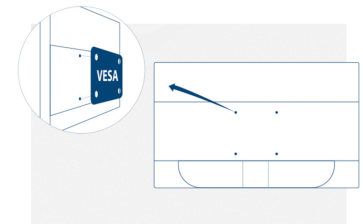

Caratteristiche

Pannello IPS

Il pannello IPS garantisce un'esperienza visiva eccezionale, con colori realistici e brillanti. Inoltre, i colori non variano a seconda dell'angolo di visuale.

Kensington Lock

Il blocco di sicurezza Kensington è un sistema antifurto che comprende un foro rinforzato in metallo nel corpo del dispositivo in cui inserire un cavo metallico con un sistema a chiave/lucchetto. Il blocco di sicurezza Kensington consente di proteggere il vostro monitor AOC durante un evento LAN, in un'azienda od ovunque lo portiate.