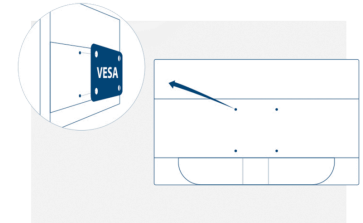

Ominaisuudet

IPS paneeli

IPS-paneeli takaa erinomaisen katselukokemuksen kirkkailla ja realistisilla väreillä. Värit ovat tasaiset katselipa näyttöä mistä tahansa kulmasta.

Kensington Lock

Kensington-lukitus on varkaudenestojärjestelmä, joka kattaa metallivahvisteisen reiän vastaavan laitteen rungossa. Sitä käytetään metallivaijerilla, joka varmistetaan avain-/lukitusjärjestelmällä. Kensington-lukitukset mahdollistavat AOC-monitorin suojaamisen LAN-tapahtumien aikana, organisaatiossa tai aina sitä kuljettaessa.

Vesa Mount

AOC:n Ergo Base -jalustat ovat monikäyttöisiä, kestäviä ja helppokäyttöisiä. Haluatko edelleen käyttää seinäkannatinta tai monta eri monitoria työpöytäjalustalla? VESA-jalustat tarjoavat ensiluokkaista joustavuutta. VESA-jalustavalinnan ansiosta voit kiinnittää monitorin ylösalaisin, ohjaustilassa, päällekkäin ja aina mihin tahansa käyttäen kolmannen osapuolen kannattimia sekä jalustoja.

YLEISTÄ	
Mallin nimi	I2080SW
Kanava	B2C
Tuoresarja	Basic-mallisto
Mallisto	80 ID
Lanseerauspäivä (ETA)	27.12.2014
EAN	4038986105293

NÄYTÖN OMINAISUUDET	
Näytön koko (tuumaa)	19,5
Näytön koko (cm)	49,53
Suora/kaareva	Ohut
Näytön kovuus	3H
Pikseliväli (mm)	0,2907
Paneelin resoluutio	1440x900
Kuvasuhde	16:10
Paneelin tyyppi	IPS
Taustavalon tyyppi	WLED
Max Virkistystaajuus	60 Hz
Vasteaika GtG	5 ms
Staattinen kontrastisuhde	1000:1
Dynaaminen kontrastisuhde	20M:1
Katselukulma (CR10)	178/178
Näytön värit	16,7 miljoonaa
Kirkkaus nitteinä	250 cd/m ²