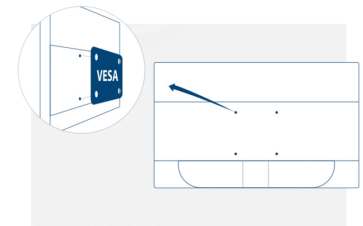

Vesa Mount

Los soportes con base ergonómica de AOC aportan versatilidad, robustez y facilidad de uso en una sola pieza. ¿Pero todavía quieres seguir utilizando tu montaje de pared o tu configuración de monitores múltiples con soportes de escritorio? Los soportes VESA te ofrecen la máxima flexibilidad. Boca abajo, en modo apaisado, uno encima de otro... fija tu monitor donde quieras con soportes y fijaciones de terceros gracias a la opción de montaje de VESA.