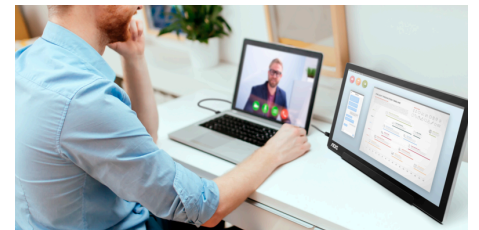

En kabellösning USB-C + USB displaylink

Mer plats på skärmen ligger bara en kabel bort. Tack vare hybridanslutningen kan du enkelt ansluta din bärbara dator till den bärbara skärmen. Om din bärbara dator har en USB-C-port som är kompatibel med DP alt, kan du använda USB-C. Om inte, kan du ansluta via USB med DisplayLink-tekniken i vår bärbara bildskärm.

Resor och pendling

Om du jobbar på språng, oavsett om du pendlar eller ofta jobbar långt hemifrån, behöver du öka produktiviteten på platser och situationer när en komplett skrivbordsinstallation är omöjlig och osannolik att ha. Med den lätta och lätthanterliga storleken på bärbara AOC-skärmar kan du alltid vara effektiv, när som helst och var som helst. Att arbeta har aldrig varit så enkelt: när du besöker dina kunder hjälper denna ergonomi dig att fokusera på vad som är viktigt i dina möten!

Affärsmöten

En AOC bärbar skärm är den perfekta lösningen för affärsmöten. Du kan dela ett dokument eller en presentation med dina kunder och kollegor, samtidigt som du håller ett öga på alla andra program du behöver för att arbeta på din bärbara dator. Detta hjälper till att leverera uppgifter utan distraktioner för dig och din publik.