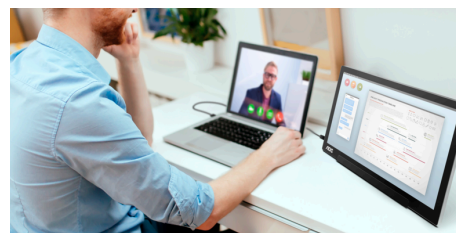

15,6" Full HD IPS-skjerm med USB-C-tilkobling

Det siste portable displayet fra AOC, som drives via USB-C, I1601FWUX har et levende 15,6" IPS display med brede synsvinkler (160/160°) og 5 ms GtG. Inkluderer smart deksel og auto-pivot modus.

USB-C

En kabel er alt du trenger. USB-C teknologien overfører både strøm og displaysignal til skjermen, i kun en kabel. Det ser både ultrarent ut og gir stor mobilitet for monitoren.

Reise og pendling

Hvis du jobber på farten, enten fordi du pendler mye eller jobber langt hjemmefra, er det viktig å holde seg produktiv i situasjoner hvor du ikke har tilgang til et ordentlig PC-oppsett. Med AOCs portable skjermer som er lette og enkle å bære, kan du holde deg effektiv – når som helst og hvor som helst. Det har aldri vært så enkelt å jobbe. Når du besøker kunder, gjør de ergonomiske funksjonene det lettere å konsentrere deg på det som er viktig i møtene dine!

Forretningsmøter

En portabel skjerm fra AOC er den perfekte løsningen for forretningsmøter. Du kan dele dokumenter eller presentasjoner med kundene og partnerne dine, samtidig som du følger med på de andre appene du trenger for å jobbe på PC-en. Dette hjelper deg til å levere oppgaver uten distraksjoner for deg eller publikumet ditt.

Hjemmebruk – slipp problemer med for lite plass

Noen ganger har du ikke behov for en tradisjonell skjerm, særlig hvis du bor i en liten leilighet uten plass til et fullverdig PC-oppsett. Men AOC har en perfekt løsning på omtrent 16" som gir deg mer skjerm plass og mer komfort.