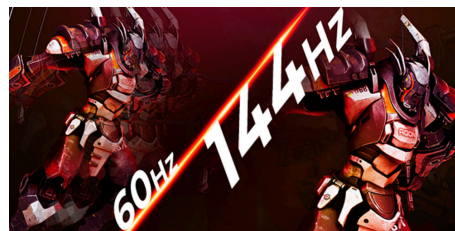

43吋HDR 1000量子點電競顯示器

43吋個人大螢幕打造全新娛樂享受！支援色域達 sRGB 145%的量子點技術，搭配DisplayHDR1000顯示的色彩與對比更趨近真實，144Hz及1ms反應時間保證遊戲流暢無暇。配備革命性的HDMI 2.1介面，搭配PlayStation 5 和 Xbox Series X創造極致的聲光效果，打造個人娛樂王國。

功能特点

超高清 (4K) 分辨率

凭借 3840 x 2160 像素的 4K 超高清分辨率（全高清显示屏分辨率的四倍），该显示器拥有像素密度，可提供具有最精细细节的清晰图像。

享受高性能的躍進

憑藉 144Hz 更新率，每一個畫面都清晰且連續地渲染，因此您可以精準地安排您的工作和遊戲，並在任何時刻享受高速。

1ms 快速反應時間

1ms 快速反應時間，讓畫面的一舉一動變得清晰無比，盡情享受超順暢的遊戲畫面。

Adaptive Sync 告別撕裂卡頓

同步處理 GPU 與顯示器間的訊號，就緒時才會顯示影像內容；提供順暢的視覺體驗，不會再有畫面撕裂或間斷的情況。

DisplayHDR™ 1000