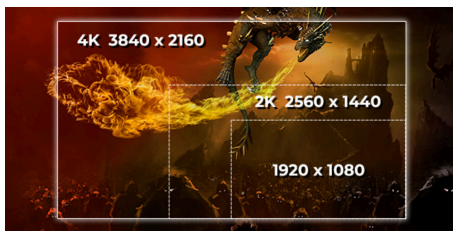

43吋HDR 1000量子點電競顯示器

43吋個人大螢幕打造全新娛樂享受！支援色域達 sRGB 145%的量子點技術，搭配DisplayHDR1000顯示的色彩與對比更趨近真實，144Hz及1ms反應時間保證遊戲流暢無暇。配備革命性的HDMI 2.1介面，搭配PlayStation 5 和 Xbox Series X創造極致的聲光效果，打造個人娛樂王國。

功能特点

超高清 (4K) 分辨率

凭借 3840 x 2160 像素的 4K 超高清分辨率（全高清显示屏分辨率的四倍），该显示器拥有像素密度，可提供具有最精细细节的清晰图像。

DISPLAY INFORMATION	
Screen size (inch)	43,0
Pixel Pitch (mm)	0,2451
Panel resolution	3840x2160
Response time GtG	4 ms
Response time MPRT	1 ms
Static contrast ratio	4000:1
Dynamic contrast ratio	80M:1
Viewing angle (CR10)	178/178
Display colours	1.07 Billion
Brightness in nits	720 cd/m ²

VIDEO FEATURES	
Colour space (sRGB) CIE 1931 %	145,0
Colour space (DCI- P3) CIE 1976 %	109,0

CABINET INFORMATION	
Cabinet colour (backside)	Black, Silver
Speaker power	7 W x 2

POWER CONSUMPTION	
Power consumption on (typical) in watts	125,0