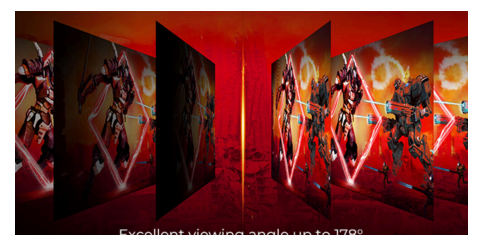

43吋HDR 1000量子點電競顯示器

43吋個人大螢幕打造全新娛樂享受！支援色域達 sRGB 145%的量子點技術，搭配DisplayHDR1000顯示的色彩與對比更趨近真實，144Hz及1ms反應時間保證遊戲流暢無暇。配備革命性的HDMI 2.1介面，搭配PlayStation 5 和 Xbox Series X創造極致的聲光效果，打造個人娛樂王國。

功能特点

超高清 (4K) 分辨率

凭借 3840 x 2160 像素的 4K 超高清分辨率（全高清显示屏分辨率的四倍），该显示器拥有像素密度，可提供具有最精细细节的清晰图像。

享受高性能的躍進

憑藉 144Hz 更新率，每一個畫面都清晰且連續地渲染，因此您可以精準地安排您的工作和遊戲，並在任何時刻享受高速。

1ms 快速反應時間

1ms 快速反應時間，讓畫面的一舉一動變得清晰無比，盡情享受超順暢的遊戲畫面。

Adaptive Sync 告別撕裂卡頓

同步處理 GPU 與顯示器間的訊號，就緒時才會顯示影像內容；提供順暢的視覺體驗，不會再有畫面撕裂或間斷的情況。

DisplayHDR™ 1000

符合VESA（影片電子標準協會）規範Display HDR 1000等級，同時HDR(高動態範圍)較一般SDR(標準動態範圍)所顯示的色彩與對比更趨近真實。畫面表現暗處更暗；明處更明，色域更加寬廣出色，讓玩家享受遊戲中每個生動畫面的視覺震撼。

VA 廣視角面板

體驗任何角度觀看均呈現清新亮麗且完整的色彩，呈現色彩一致性和實際原色的逼真鮮活畫面。

通用性	
Model Name	G4309VX/D
Brand	AOC
Channel	B2C
Product line	Value-line
Design family	09V
EAN	697 3985 2305 61