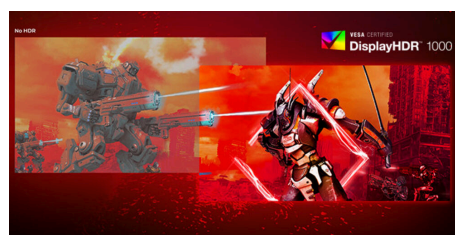

DisplayHDR™ 1000

符合VESA（影片電子標準協會）規範Display HDR 1000等級，同時HDR(高動態範圍)較一般SDR(標準動態範圍)所顯示的色彩與對比更趨近真實。畫面表現暗處更暗；明處更明，色域更加寬廣出色，讓玩家享受遊戲中每個生動畫面的視覺震撼。