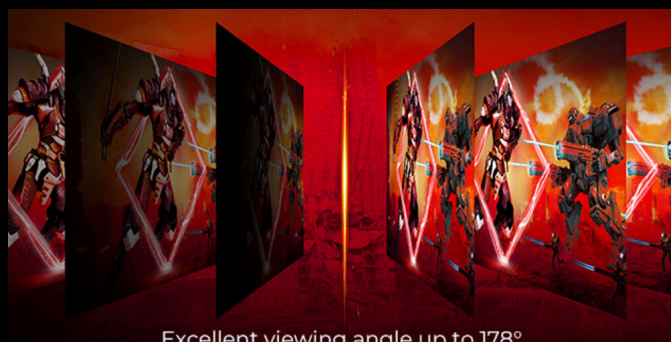

38.5吋專業電競顯示器

POWERED BY

G3908VWXA

The massive 38.5" Full HD (1980 x 1080) G3908VWXA promises powerful performance and excitement for all gamers both casual and professional alike - it is designed with key gaming features like Adaptive Sync technology to eliminate screen tear, a pro-gaming standard 144Hz refresh rate for ultra fluid movement, AOC Game Mode for quick adjustment of pre-designed monitor setups for different genres, and more. Also keeps your eyes protected during long gaming sessions with Low Blue Mode and Flicker Free technology.

- **Adaptive Sync** 告別撕裂卡頓
- **1500R** 曲率
- **VA** 廣視角面板
- 享受高性能的躍進
- **Game Color** 技術
- **Shadow Control** 技術

ADAPTIVE SYNC 告別撕裂卡頓

同步處理 GPU 與顯示器間的訊號，就緒時才會顯示影格內容；提供順暢的視覺體驗，不會再有畫面撕裂或間斷的情況。

1500R 曲率

曲面螢幕更貼近眼球，讓視覺更加立體生動，創造更身歷其境的觀看體驗。

VA 廣視角面板

體驗任何角度觀看均呈現清新亮麗且完整的色彩，呈現色彩一致性和實際原色的逼真鮮活畫面。

享受高性能的躍進

憑藉 144Hz 更新率，每一個畫面都清晰且連續地渲染，因此您可以精準地安排您的工作和遊戲，並在任何時刻享受高速。

GAME COLOR 技術

提供多級別灰階調整級別變更色彩飽和度，提高灰階效果，強化畫面細節。

SHADOW CONTROL 技術

玩家們使用 AOC Shadow Control 技術，可以在 OSD 選單中控制陰影程度來提升對比，在不影響其它的畫面區域情況下加深暗部細節畫面。

通用性

Model Name	G3908VWXA
Brand	AOC
Channel	Gaming
Product line	AOC Gaming
Design family	08 ID
EAN	471 738594 509 8

DISPLAY INFORMATION

Screen size (inch)	38,5
Pixel Pitch (mm)	0,4447
Response time GtG	4 ms
Static contrast ratio	5000:1
Dynamic contrast ratio	100M:1
Viewing angle (CR10)	178/178
Display colours	16.7 Million
Brightness in nits	250 cd/m ²