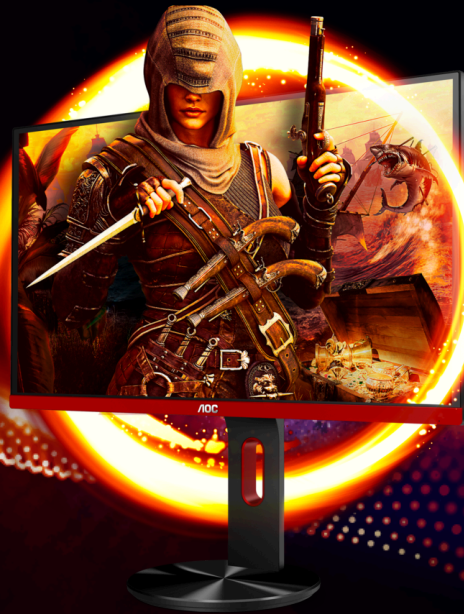

AGON
BY AOC

VARJE MILLISEKUND
SPELAR ROLL

POWERED BY
G2590PX

AMD
FreeSync
Premium

NVIDIA
G-SYNC

SHADOW
CONTROL

Det är snabbt! 144 Hz uppdateringsfrekvens kopplad med 1 ms svarstid och FreeSync Premium support. 24,5 tum skärm i Full HD på en elegant 3-sidors ramlös design, stödd av ergonomisk ställning plus USB hubb.