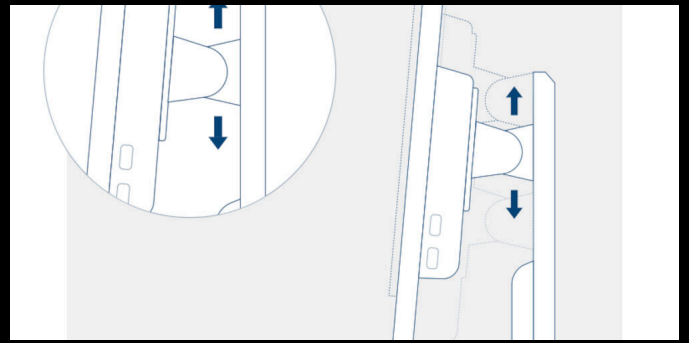

РЕГУЛЮВАННЯ ВИСОТИ ПІДСТАВКИ

Регулюйте екран відповідно до зросту та уподобань у посадці. Легкозмінна підставка забезпечує години комфорту.

144HZ REFRESH RATE

Equip yourself with twice the frame rate of other monitors and say goodbye to image stuttering and blurry motion. With a 144Hz refresh rate every frame is rendered sharply and in smooth succession, so you can line up your shots accurately and appreciate high speed races in all their glory.