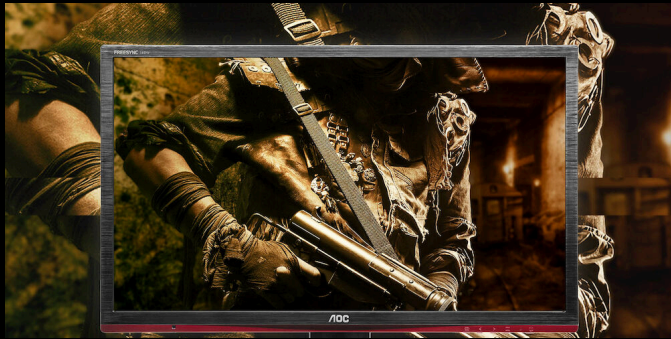

Freesync Premium

Hızlı oyunlarda bile en kaliteli görüntünün tadını çıkarın. AMD FreeSync Premium Teknolojisi, ekran kartı ve monitörün yenileme hızlarının senkronize olmasını sağlayarak, en üst düzey performansta akıcı ve yırtılmaz bir oyun deneyimi sunuyor. En az 120Hz yenileme hızına sahip AMD FreeSync Premium, daha gerçekçi bir deneyim için bulanıklığı azaltıp görüntüyü keskinleştiriyor. LFC özelliği, çerçeve hızının yenileme hızından aşağı düşmesi durumunda oluşabilecek takılma riskini ortadan kaldırıyor.