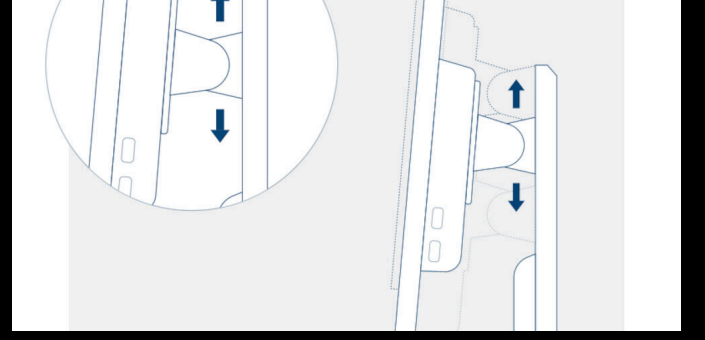

YÜKSEKLİĞİ AYARLANABİLİR ALTLIK

Sizin sağlığını önemsiyoruz. Bu monitörün çalışırken, video oynatırken veya izlerken mükemmel oturma pozisyonunuzu bulmanıza yardımcı olan yükseklik ayarlama seçeneklerini sunma nedeni budur. AOC monitörünüzü ihtiyaçlarınıza göre ayarlamak, yalnızca yorgunluğu azaltmanıza ve vücudunuzu sağlıklı tutmanıza yardımcı olmaz. Sonunda, sizin ve ekibinizin, yaptığınız iş ne olursa olsun, daha iyi sonuçlar elde etmesini sağlar.