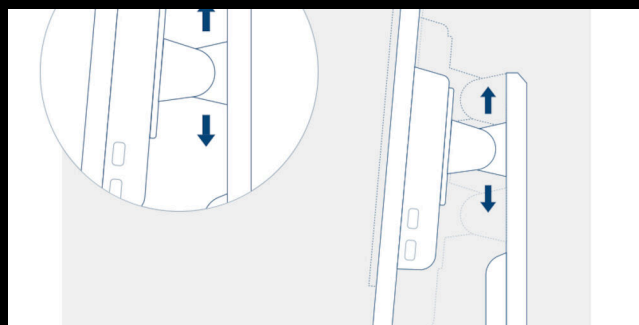

HÖJDINSTÄLLNINGSBAR STÄLLNING

Höj eller sänk bildskärmen så det passar varje enskilds höjd- och sittpreferenser. Den lättjusterade ställningen ger timtals med bekväm arbetsställning.