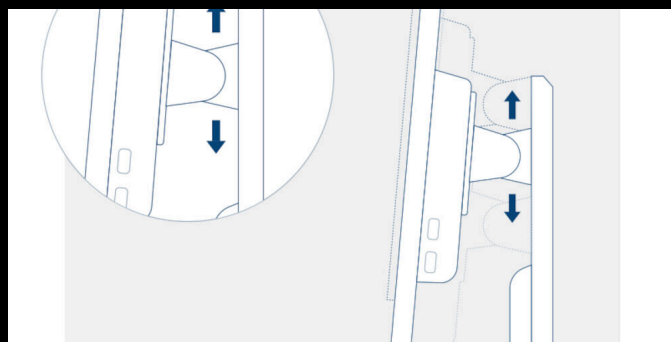

SUORTE DE ALTURA AJUSTÁVEL

Levante ou baixe o ecrã para se adequar à altura de cada pessoa e às suas preferências de assento. O suporte fácil de ajustar assegura horas de conforto.

TAXA DE ATUALIZAÇÃO DE 144 HZ