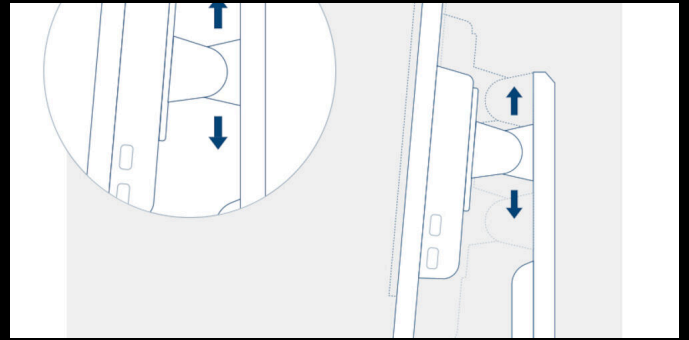

IN DE HOOGTE VERSTELBARE STANDAARD

Wij geven om uw welzijn. Daarom biedt deze monitor opties voor aanpassingen in de hoogte, door middel waarvan u de volmaakte houding kunt vinden tijdens het werken, spelen of kijken naar video's. Door uw AOC-monitor aan uw wensen aan te passen kunt u niet alleen de vermoeidheid terugdringen en uw lichaam gezond houden. Uiteindelijk laat het u en uw team betere resultaten bereiken bij wat u ook aan het doen bent.