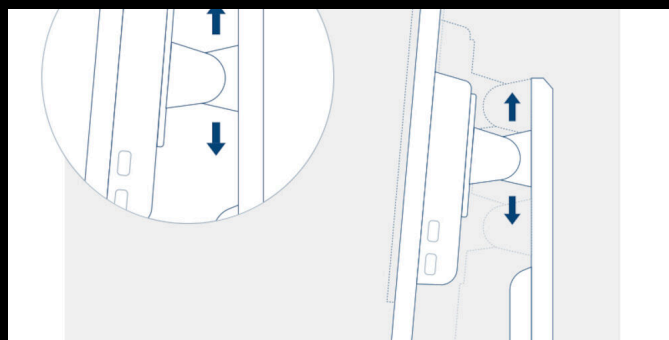

PIEDISTALLO REGOLABILE IN ALTEZZA

Abbiamo a cuore il vostro benessere. Ecco perché questo monitor offre varie regolazioni ergonomiche per aiutarvi a trovare la postura ideale mentre lavorate, giocate o guardate video. La possibilità di adattare il monitor AOC alle vostre esigenze, oltre ad aiutarvi a ridurre l'affaticamento e mantenere il fisico in salute, consente a voi e al vostro team di ottenere migliori risultati in tutto ciò che state facendo.

144HZ FREQUENZA DI AGGIORNAMENTO

Approfittate di una frequenza dei fotogrammi doppia rispetto agli altri monitor e dite addio a disturbi quali il saltellamento delle immagini e l'effetto "mosso". Grazie alla frequenza di aggiornamento di 144 Hz, ogni singolo fotogramma viene reso con una definizione eccellente in una successione fluida, che consente di allineare con precisione le vostre riprese e di apprezzare i giochi di corsa ad alta velocità godendo di ogni minimo dettaglio.