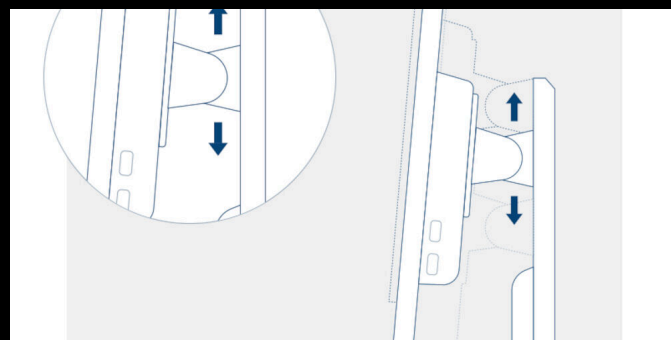

PIEDISTALLO REGOLABILE IN ALTEZZA

Abbiamo a cuore il vostro benessere. Ecco perché questo monitor offre varie regolazioni ergonomiche per aiutarvi a trovare la postura ideale mentre lavorate, giocate o guardate video. La possibilità di adattare il monitor AOC alle vostre esigenze, oltre ad aiutarvi a ridurre l'affaticamento e mantenere il fisico in salute, consente a voi e al vostro team di ottenere migliori risultati in tutto ciò che state facendo.

144HZ FREQUENZA DI AGGIORNAMENTO

Approfittate di una frequenza dei fotogrammi doppia rispetto agli altri monitor e dite addio a disturbi quali il saltellamento delle immagini e l'effetto "mosso". Grazie alla frequenza di aggiornamento di 144 Hz, ogni singolo fotogramma viene reso con una definizione eccellente in una successione fluida, che consente di allineare con precisione le vostre riprese e di apprezzare i giochi di corsa ad alta velocità godendo di ogni minimo dettaglio.