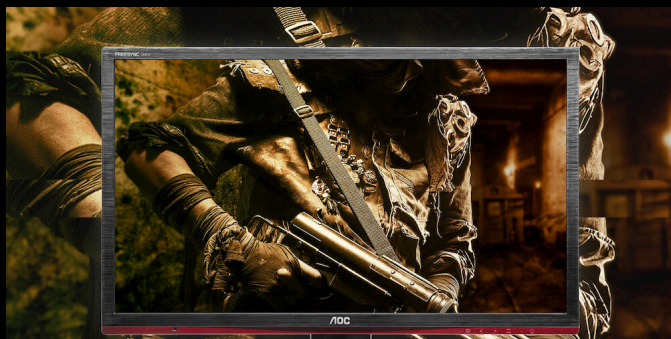

Freesync Premium

Ensiluokkainen kuvanlaatu myös nopeatahtisissa peleissä. AMD FreeSync Premium -teknologia varmistaa grafiikkasuorittimen ja monitorin synkronoidut virkistystaajuudet parasta suorituskykyä sekä tasaista ja pätkimätöntä pelikokemusta varten. AMD FreeSync Premium tarjoaa vähintään 120 Hz:n virkistystaajuuden vähentäen epäselvyyttä ja parantaen kuvan terävyyttä entistä realistisempaa käyttökokemusta varten. LFC-ominaisuuden ansiosta kuvan repeytymisen vaaraa ei ole, jos kuvataajuus laskee virkistystaajuuden alapuolelle.