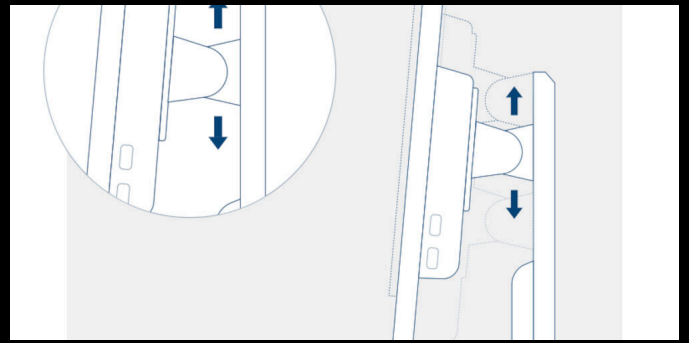

KORKEUSSÄÄDETTÄVÄ JALUSTA

Näyttöä voidaan nostaa tai laskea omien korkeus- ja istumisvalintojen mukaan. Helposti säädettävä jalusta pitkäkestoista työskentelymukavuutta varten.