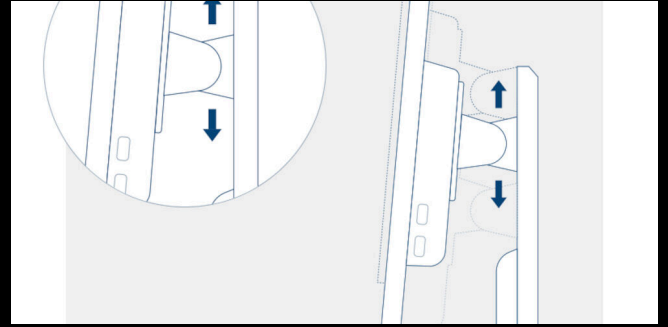

HÖHENVERSTELLBARER STÄNDER

Ihr Wohlbefinden ist uns wichtig. Deshalb bietet dieser Monitor Möglichkeiten zur Höheneinstellung, die Ihnen helfen, beim Arbeiten, Spielen oder Ansehen von Videos die perfekte Position zu finden. Das Anpassen Ihres AOC-Monitors an Ihre Bedürfnisse hilft Ihnen nicht nur dabei, Müdigkeit zu reduzieren und Ihren Körper gesund zu halten. Es hilft Ihnen und Ihrem Team letztendlich auch dabei, bei der Arbeit bessere Ergebnisse erzielen.

144HZ BILDWIEDERHOLRATEN

Gönnen Sie sich die doppelte Bildfrequenz anderer Monitore und sagen Sie Tschüss zu Bild-Rucklern und unscharfen Bewegungen. Mit einer Wiederholfrquenz von 144 Hz wird jedes Bild scharf mit nahtlosen Übergängen gerendert, sodass Sie Ihre Schüsse exakt platzieren und Hochgeschwindigkeitsrennen im vollen Umfang genießen können.