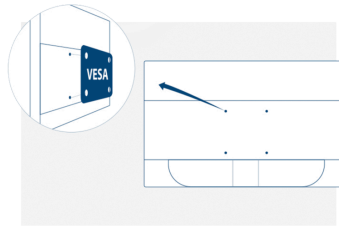

適合所有人的可靠 18.5 吋顯示器

這款緊湊型 18.5 吋顯示器為家庭用戶提供了良好的性能。

功能

Kensington 防盜鎖

Kensington Lock 是一種防盜系統，在相應設備的主體上包含一個金屬加固孔，可與用鑰匙/鎖系統固定的金屬線一起使用。Kensington 鎖使您能夠在 LAN 活動、組織或任何攜帶它的地方保護您的 AOC 顯示器。

VESA 壁掛功能

VESA 壁掛功能可用於壁掛設置或多顯示器安裝，提供您生活及工作所需的靈活性，同時節省更多空間，體驗更寬敞舒適的使用體驗。

一般的	
型號名稱	E970SWN/96
頻道	B2C
產品線	Basic-line
設計系列	70 ID
推出日期 (預計到達時間)	2014/12/28
EAN	4038986193788

顯示資訊	
螢幕大小 (英吋)	18,5
螢幕大小 (公分)	46,99
平面/彎曲	Flat
顯示硬度	3H
像素間距 (mm)	0,3
面板解析度	1366x768
縱橫比	16:9
面板類型	TN
背光類型	WLED
Max 重新整理的頻率	60 Hz
回應時間 GtG	5 ms
靜態對比度	700:1
動態對比度	20M:1
視角 (CR10)	90/65
顯示顏色	16.7 Million
Brightness in nits	200 cd/m ²