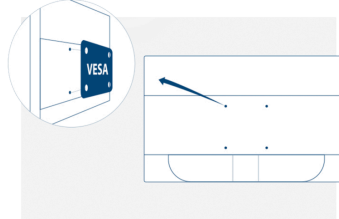

Herkes için güvenilir 18.5" monitör

Bu 18,5" kompakt ekran, ev kullanıcıları için iyi bir performans sunar. Ayrıca, minimum enerji tüketimiyle maliyetlerin düşürülmesine yardımcı olur, eğilebilme ve duvara montaj seçenekleri sunar.

Öne çıkan özellikler

Kensington Lock

Kensington Kilidi, anahtar/kilit sistemiyle sabitlenmiş metal bir kablo ile kullanmak üzere, ilgili cihazın gövdesinde metal güçlendirmeli bir delik içeren bir hırsızlık önleme sistemidir. Kensington kilitle, AOC monitörünüzü bir LAN etkinliği sırasında, bir organizasyonda veya taşıdığınız her yerde güvenceye almanızı sağlar.

Vesa Mount

AOC'nin Ergo Base ayakları, esneklik, sağlamlık ve pratik kullanım özelliklerini bir arada sağlıyor. Ancak, siz yine de duvar montaj veya masa montaj setlerinin kullandığınız çoklu monitör kurulumlarını uygulamak mı istiyor? VESA montaj elemanları size en üst düzeyde esneklik sağlar. İster pivot modunda, baş aşağı şekilde veya birbirinin üstünde olsun 3. şahıs bağlantılarını kullanarak monitörünüzü istediğiniz yere takın ve VESA montaj seçeneği sayesinde sorunsuz durmasını sağlayın.

GENEL	
Model Adı	E970SWN
Kanal	B2C
Ürün Serisi	Basic Serisi
Tasarım grubu	70 ID
Lansman tarihi (Tahmini Varış Süresi)	28.12.2014
EAN	4038986193788

EKKRAN BİLGİLERİ	
Ekran boyu (inç)	18,5
Ekran boyu (cm)	46,99
Düz / Kavisli	Düz
Ekran sertliği	3H
Piksel Aralığı (mm)	0,3
Panel çözünürlüğü	1366x768
Görüntü oranı	16:9
Panel tipi	TN
Arka ışık tipi	WLED
Max Yenileme hızı	60 Hz
Yanıt süresi GtG	5ms
Akıllı kontrast oranı	700:1
Dinamik kontrast oranı	20M:1
Görüntüleme açısı (CR10)	90/65
Görüntü renkleri	16,7 Milyon
Nit cinsinden parlaklık	200 cd/m ²