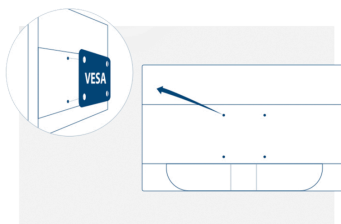

Vesa Mount

Подставки AOC Ergo Base обеспечивают универсальность, прочность и простоту использования одновременно. Вы все еще хотите использовать настенное крепление или составить комбинацию из нескольких мониторов на настольных подставках? Крепления VESA обеспечивают максимальную гибкость. Вверх ногами, в поворотном режиме, друг на друге – крепите монитору, куда пожелаете при помощи креплений и подставок сторонних производителей благодаря возможностям крепления VESA.