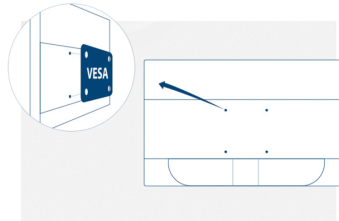

## Betrouwbare 18.5"-monitor voor iedereen

Deze compacte 18,5"-display levert goede prestaties voor thuisgebruikers. Helpt ook kosten te besparen door zijn bescheiden energieverbruik, en biedt opties voor kantelen en montage aan de wand.

### Kensington Lock

Kensington Lock is een anti-diefstalsysteem, dat bestaat uit een met metaal versterkt gat in de behuizing van het toestel, zodat het met een metalen kabel en een systeem met een sleutel/vergrendeling kan worden gebruikt. Met Kensington Locks kunt u uw AOC-monitor veilig vastzetten tijdens een LAN-evenement, een bijeenkomst of waar u uw monitor maar naartoe brengt.

### Vesa Mount

AOC's Ergo Base-standaarden geven in één pakket veelzijdigheid, robuustheid en gebruiksgemak. Maar wilt u toch wandmontage gebruiken of een installatie met meerdere monitors aan de wand plaatsen? VESA-montage materiaal biedt u de allergrootste flexibiliteit. Ondersteboven, draaien om de as, boven elkaar, bevestig uw monitor waar u maar montagemateriaal en standaards van externe leveranciers wilt gebruiken, het is mogelijk met de optie van VESA-montage.

ALGEMEEN	
Modelnaam	E970SWN
Kanaal	B2C
Productlijn	Basic-line
Ontwerpfamilie	70 ID
Introductiedatum (verwacht)	28-12-2014
EAN	4038986193788

INFORMATIE OVER HET DISPLAY	
Schermafmeting (inch)	18,5
Schermafmeting (cm)	46,99
Plat / Gebogen	Plat
Hardheid display	3H
Pixel-pitch (mm)	0,3
Resolutie paneel	1366x768
Aspect-verhouding	16:9
Paneeltype	TN
Type achtergrondverlichting	WLED
Max Verversfrequentie	60 Hz
Responstijd GtG	5ms
Statische contrastverhouding	700:1
Dynamische contrastverhouding	20M:1
Kijkhoek (CR10)	90/65
Displaykleuren	16,7 miljoen
Helderheid in nits	200 cd/m <sup>2</sup>