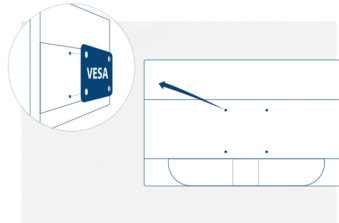

Luotettava 18,5 tuuman monitori monipuoliseen käyttöön

Tämä 18,5 tuuman näytönohjain tarjoaa hyvän suorituskyvyn kotikäyttäjille. Se myös auttaa heitä säästämään kustannuksia vaatimattomalla energiankulutuksellaan ja tarjoaa kallistus- ja seinäasennusmahdollisuuksia.

Ominaisuudet

Kensington Lock

Kensington-lukitus on varkaudenestojärjestelmä, joka kattaa metallivahvisteisen reiän vastaavan laitteen rungossa. Sitä käytetään metallivaijerilla, joka varmistetaan avain-/lukitusjärjestelmällä. Kensington-lukitukset mahdollistavat AOC-monitorin suojaamisen LAN-tapahtumien aikana, organisaatiossa tai aina sitä kuljettaessa.

YLEISTÄ	
Mallin nimi	E970SWN
Kanava	B2C
Tuoresarja	Basic-mallisto
Mallisto	70 ID
Lanseerauspäivä (ETA)	28.12.2014
EAN	4038986193788

NÄYTÖN OMINAISUUDET	
Näytön koko (tuumaa)	18,5
Näytön koko (cm)	46,99
Suora/kaareva	Ohut
Näytön kovuus	3H
Pikseliväli (mm)	0,3
Paneelin resoluutio	1366x768
Kuvasuhde	16:9
Paneelin tyyppi	TN
Taustavalon tyyppi	WLED
Max Virkistystaajuus	60 Hz
Vasteaika GtG	5 ms
Staattinen kontrastisuhde	700:1
Dynaaminen kontrastisuhde	20M:1
Katselukulma (CR10)	90/65
Näytön värit	16,7 miljoonaa
Kirkkaus nitteinä	200 cd/m ²