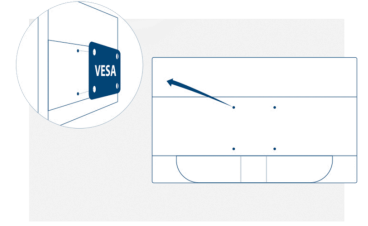

Kensington Lock

Kensington Kilidi, anahtar/kilit sistemiyle sabitlenmiş metal bir kablo ile kullanılmak üzere, ilgili cihazın gövdesinde metal güçlendirmeli bir delik içeren bir hırsızlık önleme sistemidir. Kensington kilitle, AOC monitörünüzü bir LAN etkinliği sırasında, bir organizasyonda veya taşıdığınız her yerde güvenceye almanızı sağlar.

Vesa Mount

AOC'nin Ergo Base ayakları, esneklik, sağlamlık ve pratik kullanım özelliklerini bir arada sağlıyor. Ancak, siz yine de duvar montaj veya masa montaj setlerinin kullandığı çoklu monitör kurulumlarını uygulamak mı istiyor? VESA montaj elemanları size en üst düzeyde esneklik sağlar. İster pivot modunda, baş aşağı şekilde veya birbirinin üstünde olsun 3. şahıs bağlantılarını kullanarak monitörünüzü istediğiniz yere takın ve VESA montaj seçeneği sayesinde sorunsuz durmasını sağlayın.