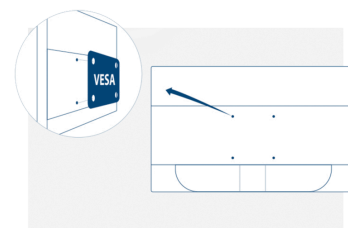

Vesa Mount

Подставки AOC Ergo Base обеспечивают универсальность, прочность и простоту использования одновременно. Вы все еще хотите использовать настенное крепление или составить комбинацию из нескольких мониторов на настольных подставках? Крепления VESA обеспечивают максимальную гибкость. Вверх ногами, в поворотном режиме, друг на друге – крепите мониторы, куда пожелаете при помощи креплений и подставок сторонних производителей благодаря возможностям крепления VESA.