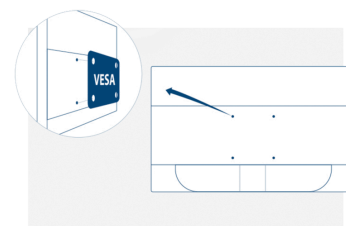

Suporte Vesa

Os suportes Ergo Base da AOC oferecem versatilidade, robustez e facilidade de utilização num só pacote. Continua a querer utilizar o suporte de parede ou a configuração de vários monitores com suportes de secretária? Os suportes VESA oferecem-lhe a máxima flexibilidade. Invertido, no modo articulado, um em cima do outro, fixe o seu monitor onde quiser utilizando suportes de terceiros graças à opção de montagem VESA.