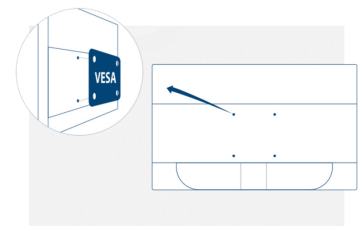

Kensington Lock

Kensington Lock is een anti-diefstalsysteem, dat bestaat uit een met metaal versterkt gat in de behuizing van het toestel, zodat het met een metalen kabel en een systeem met een sleutel/vergrendeling kan worden gebruikt. Met Kensington Locks kunt u uw AOC-monitor veilig vastzetten tijdens een LAN-evenement, een bijeenkomst of waar u uw monitor maar naartoe brengt.

Vesa Mount

AOC's Ergo Base-standaarden geven in één pakket veelzijdigheid, robuustheid en gebruiksgemak. Maar wilt u toch wandmontage gebruiken of een installatie met meerdere monitors aan de wand plaatsen? VESA-montage materiaal biedt u de allergrootste flexibiliteit. Ondersteboven, draaien om de as, boven elkaar, bevestig uw monitor waar u maar montagemateriaal en standaards van externe leveranciers wilt gebruiken, het is mogelijk met de optie van VESA-montage.

ALGEMEEN	
Modelnaam	E719SDA
Kanaal	B2B
Productlijn	Essential-line
Ontwerpfamilie	19 ID
Introductiedatum (verwacht)	28-12-2014
EAN	4038986174268

INFORMATIE OVER HET DISPLAY	
Schermafmeting (inch)	17.0
Schermafmeting (cm)	43.18
Plat / Gebogen	Plat
Hardheid display	3H
Pixel-pitch (mm)	0.264
Resolutie paneel	1280x1024
Aspect-verhouding	5:4
Paneeltype	TN
Type achtergrondverlichting	WLED
Max Verversfrequentie	60 Hz
Responstijd GtG	5ms
Statische contrastverhouding	1000:1
Dynamische contrastverhouding	20M:1
Kijkhoek (CR10)	170/160
Displaykleuren	16,7 miljoen
Helderheid in nits	250 cd/m ²