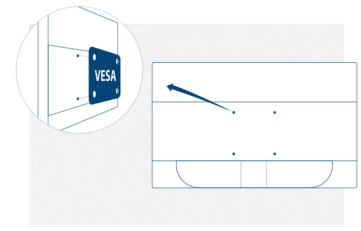

Vesa Mount

AOC:n Ergo Base -jalustat ovat monikäyttöisiä, kestäviä ja helppokäyttöisiä. Haluatko edelleen käyttää seinäkannatinta tai monta eri monitoria työpöytäjalustalla? VESA-jalustat tarjoavat ensiluokkaista joustavuutta. VESA-jalustavalinnan ansiosta voit kiinnittää monitorin ylösalaisin, ohjaustilassa, päällekkäin ja aina mihin tahansa käyttäen kolmannen osapuolen kannattimia sekä jalustoja.