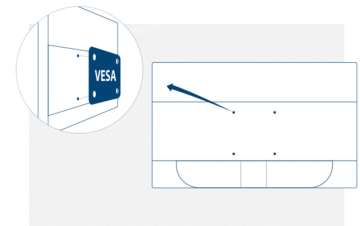

Vesa Mount

AOCs Ergo Base-Ständer bieten Vielseitigkeit, Robustheit und Benutzerfreundlichkeit in einem Paket. Aber möchten Sie weiterhin Ihre Wandhalterung oder Mehrfachmonitor-Konfiguration mit Tischhalterungen einsetzen? VESA-Halterungen sorgen für maximale Flexibilität. Auf dem Kopf stehend, im Schwenkmodus, übereinander: befestigen Sie Ihren Monitor dank VESA-Halterung wo auch immer Sie es wünschen an Halterungen und Ständern von Drittanbietern.