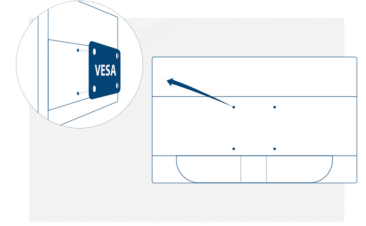

Kensington Lock

Kensington Kilidi, anahtar/kilit sistemiyle sabitlenmiş metal bir kablo ile kullanılmak üzere, ilgili cihazın gövdesinde metal güçlendirmeli bir delik içeren bir hırsızlık önleme sistemidir. Kensington kilitle, AOC monitörünüzü bir LAN etkinliği sırasında, bir organizasyonda veya taşıdığınız her yerde güvenceye almanızı sağlar.

Vesa Mount

AOC'nin Ergo Base ayakları, esneklik, sağlamlık ve pratik kullanım özelliklerini bir arada sağlıyor. Ancak, siz yine de duvar montaj veya masa montaj setlerinin kullanıldığı çoklu monitör kurulumlarını uygulamak mı istiyor? VESA montaj elemanları size en üst düzeyde esneklik sağlar. İster pivot modunda, baş aşağı şekilde veya birbirinin üstünde olsun 3. şahıs bağlantılarını kullanarak monitörünüzü istediğiniz yere takın ve VESA montaj seçeneği sayesinde sorunsuz durmasını sağlayın.