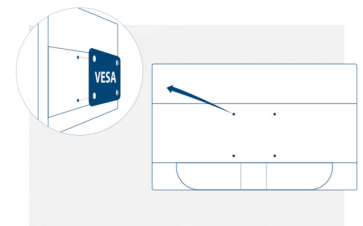

### Kensington Lock

Kensington Lock är ett stölskyddssystem som omfattar ett metallförstärkt hål i respektive apparats kropp, för användning med en metallkabel som är fäst med ett nyckel-/lässystem. Kensington Lock gör att du kan säkra din AOC-skärm under ett LAN-event, en konferens eller vart du än bär med den.