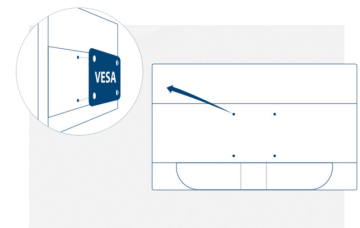

Fecho Kensington

O fecho Kensington é um sistema antirroubo, constituído por um orifício reforçado com metal no corpo do respetivo dispositivo, para utilização com um cabo metálico fixado com um sistema de chave/fecho. Os fechos Kensington permitem-lhe proteger o seu monitor da AOC durante um evento LAN, numa outra organização ou para onde quer que o transporte.