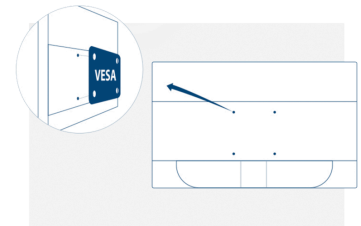

Kensington Lock

Kensington-lås er en tyverisikring som består av et metallforsterket hull i kabinettet på enheten, som brukes sammen med en metallkabel med lås og nøkkel. Kensington-låser lar deg sikre din AOC-monitor ved en LAN-samling, i en organisasjon eller andre steder du tar den med.

Vesa Mount

AOCs Ergo Base stativ er allsidig, robust og enkel i bruk - alt i en pakke. Men vil du likevel bruke veggfestet eller multi-monitor oppsett på skrivebordet? VESA-montering gir deg maksimal fleksibilitet. Opp.ned, rotasjonsmodus, stablet opp - monter monitoren slik du vil ved hjelp av tredjeparts monteringer og stativer - takket være VESA-monteringsmulighet.