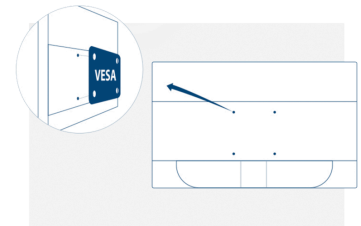

Kensington Lock

Kensington Lock is een anti-diefstalsysteem, dat bestaat uit een met metaal versterkt gat in de behuizing van het toestel, zodat het met een metalen kabel en een systeem met een sleutel/vergrendeling kan worden gebruikt. Met Kensington Locks kunt u uw AOC-monitor veilig vastzetten tijdens een LAN-evenement, een bijeenkomst of waar u uw monitor maar naartoe brengt.

Vesa Mount

AOC's Ergo Base-standaarden geven in één pakket veelzijdigheid, robuustheid en gebruiksgemak. Maar wilt u toch wandmontage gebruiken of een installatie met meerdere monitors aan de wand plaatsen? VESA-montage materiaal biedt u de allergrootste flexibiliteit. Ondersteboven, draaien om de as, boven elkaar, bevestig uw monitor waar u maar montagemateriaal en standaards van externe leveranciers wilt gebruiken, het is mogelijk met de optie van VESA-montage.

ALGEMEEN	
Modelnaam	E2775SJ
Kanaal	B2B
Productlijn	Essential-line
Ontwerpfamilie	75 ID
Introductiedatum (verwacht)	28-12-2014
EAN	4038986185554

INFORMATIE OVER HET DISPLAY	
Schermafmeting (inch)	27,0
Schermafmeting (cm)	68,58
Plat / Gebogen	Plat
Hardheid display	3H
Pixel-pitch (mm)	0,311
Resolutie paneel	1920x1080
Aspect-verhouding	16:9
Paneeltype	TN
Type achtergrondverlichting	WLED
Max Verversfrequentie	60 Hz
Responstijd GtG	2ms
Statische contrastverhouding	1000:1
Dynamische contrastverhouding	50M:1
Kijkhoek (CR10)	170/160
Displaykleuren	16,7 miljoen
Helderheid in nits	300 cd/m ²