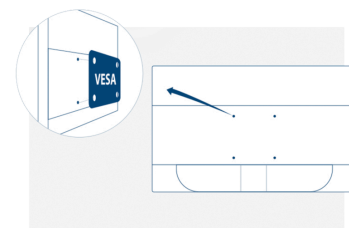

Vesa Mount

I piedistalli Ergo Base di AOC combinano versatilità, robustezza e semplicità d'uso in un unico prodotto. Ma volete continuare a utilizzare la vostra installazione a parete o multi-schermo mediante con supporti per scrivania? I sistemi di fissaggio VESA vi offrono la massima flessibilità. Fissate il vostro monitor in qualunque posizione (capovolto, ruotato, o sopra un altro display) e ovunque desideriate con supporti e piedistalli di terzi, grazie al sistema di fissaggio VESA opzionale.

HDMI

l'interfaccia HDMI (High-Definition Multimedia Interface) è supportata dalle console di gioco e dalle GPU attuali e dai set-top box che supportano il sistema di protezione dei contenuti digitali HDCP. Le versioni HDMI 1.3-1.4b supportano una frequenza di aggiornamento di fino a 144 Hz a 1080p e 75 Hz a 1440 p, mentre le versioni HDMI 2.0-2.0b supportano 240 Hz a 1080p, 144 Hz a 1440p e 60 Hz a 2160p (4K).