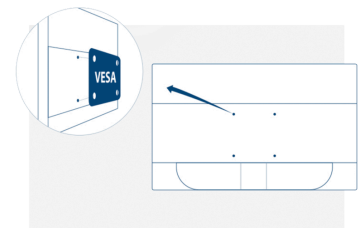

Kensington Lock

Le verrou Kensington est un système antivol, composé d'un orifice en métal renforcé dans le corps de l'appareil à utiliser avec un câble métallique sécurisé grâce à un système de clé/cadenas. Les verrous Kensington vous permettent de sécuriser votre écran AOC lors d'événements LAN, au sein d'une entreprise et partout où vous le transporter.