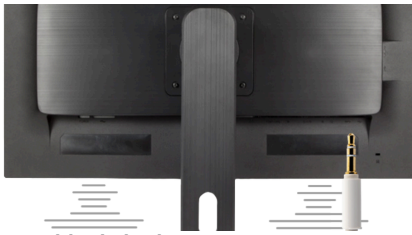

Ominaisuudet

Integroidut kaiuttimet

Sisäänrakennettujen kaiuttimien avulla voit olla helposti yhteydessä perheeseesi, ystäviisi ja kollegoihisi. Ensiluokkainen äänen laatu elokuviin, musiikin kuuntelemiseen, pelaamiseen jne. kytkemättä ulkoisia kaiuttimia.