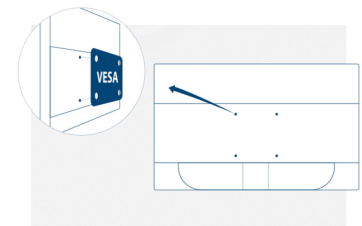

Kensington Lock

El candado Kensington es un sistema antirrobo con un orificio con refuerzo de metal en la carcasa del dispositivo correspondiente, que se usa con un cable de metal asegurado con una llave o sistema de cierre. Los candados Kensington le permiten proteger su monitor AOC durante un evento LAN, un congreso o en cualquier lugar al que lo lleve.