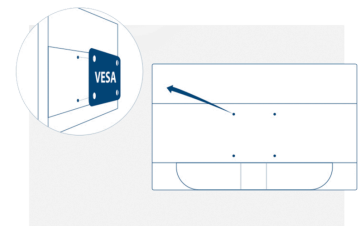

Vesa Mount

AOCs Ergo Base-Ständer bieten Vielseitigkeit, Robustheit und Benutzerfreundlichkeit in einem Paket. Aber möchten Sie weiterhin Ihre Wandhalterung oder Mehrfachmonitor-Konfiguration mit Tischhalterungen einsetzen? VESA-Halterungen sorgen für maximale Flexibilität. Auf dem Kopf stehend, im Schwenkmodus, übereinander: befestigen Sie Ihren Monitor dank VESA-Halterung wo auch immer Sie es wünschen an Halterungen und Ständern von Drittanbietern.