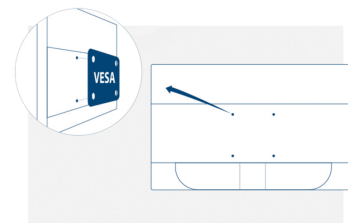

Vesa Mount

AOC:s Ergo Base står för mångsidighet, robusthet och användarvänlighet i ett paket. Men vill du fortfarande använda din väggmontering eller sätta upp flera bildskärmar med hjälp av skrivbordsfästen? VESA-fästen ger dig den största flexibiliteten. Upp och ner, i vridläge, ovanpå varandra, sätt fast skärmen där du vill med tredje parts fästen och stativ tack vare VESA-monteringsalternativet.