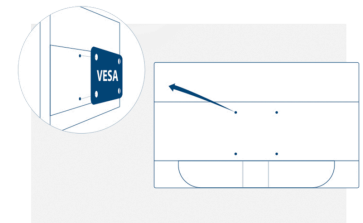

Vesa Mount

AOCs Ergo Base stativ er allsidig, robust og enkel i bruk - alt i en pakke. Men vil du likevel bruke veggfestet eller multi-monitor oppsett på skrivebordet? VESA-montering gir deg maksimal fleksibilitet. Opp, ned, rotasjonsmodus, stablet opp - monter monitoren slik du vil ved hjelp av tredjeparts monteringer og stativer - takket være VESA-monteringsmulighet.