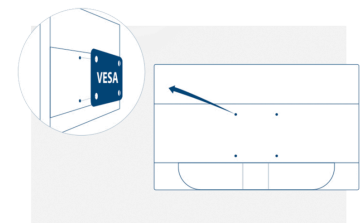

Vesa Mount

AOCs Ergo Base stativ er allsidig, robust og enkel i bruk - alt i en pakke. Men vil du likevel bruke veggfestet eller multi-monitor oppsett på skrivebordet? VESA-montering gir deg maksimal fleksibilitet. Opp, ned, rotasjonsmodus, stablet opp - monter monitoren slik du vil ved hjelp av tredjeparts monteringer og stativer - takket være VESA-monteringsmulighet.