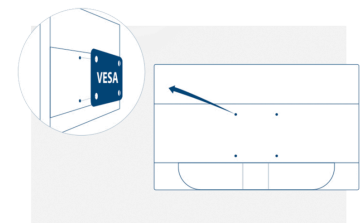

Vesa Mount

AOC's Ergo Base-standaarden geven in één pakket veelzijdigheid, robuustheid en gebruiksgemak. Maar wilt u toch wandmontage gebruiken of een installatie met meerdere monitors aan de wand plaatsen? VESA-montage materiaal biedt u de allergrootste flexibiliteit. Ondersteboven, draaien om de as, boven elkaar, bevestig uw monitor waar u maar montage materiaal en standaards van externe leveranciers wilt gebruiken, het is mogelijk met de optie van VESA-montage.

ALGEMEEN	
Modelnaam	E2770SH
Kanaal	B2C
Productlijn	Basic-line
Ontwerpfamilie	70 ID
Introductiedatum (verwacht)	01-10-2015
EAN	4038986185349

INFORMATIE OVER HET DISPLAY	
Schermafmeting (inch)	27,0
Schermafmeting (cm)	68,58
Plat / Gebogen	Plat
Hardheid display	3H
Pixel-pitch (mm)	0,311
Resolutie paneel	1920x1080
Aspect-verhouding	16:9
Paneeltype	TN
Type achtergrondverlichting	WLED
Max Verversfrequentie	60 Hz
Responstijd GtG	1ms
Statische contrastverhouding	1000:1
Dynamische contrastverhouding	20M:1
Kijkhoek (CR10)	170/160
Displaykleuren	16,7 miljoen
Helderheid in nits	300 cd/m ²