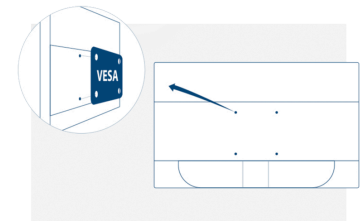

Vesa Mount

AOC's Ergo Base-standaarden geven in één pakket veelzijdigheid, robuustheid en gebruiksgemak. Maar wilt u toch wandmontage gebruiken of een installatie met meerdere monitors aan de wand plaatsen? VESA-montage materiaal biedt u de allergrootste flexibiliteit. Ondersteboven, draaien om de as, boven elkaar, bevestig uw monitor waar u maar montage materiaal en standaards van externe leveranciers wilt gebruiken, het is mogelijk met de optie van VESA-montage.

ALGEMEEN	
Modelnaam	E2770SH
Kanaal	B2C
Productlijn	Basic-line
Ontwerpfamilie	70 ID
Introductiedatum (verwacht)	01-10-2015
EAN	4038986185349

INFORMATIE OVER HET DISPLAY	
Schermafmeting (inch)	27,0
Schermafmeting (cm)	68,58
Plat / Gebogen	Plat
Hardheid display	3H
Pixel-pitch (mm)	0,311
Resolutie paneel	1920x1080
Aspect-verhouding	16:9
Paneeltype	TN
Type achtergrondverlichting	WLED
Max Verversfrequentie	60 Hz
Responstijd GtG	1ms
Statische contrastverhouding	1000:1
Dynamische contrastverhouding	20M:1
Kijkhoek (CR10)	170/160
Displaykleuren	16,7 miljoen
Helderheid in nits	300 cd/m ²