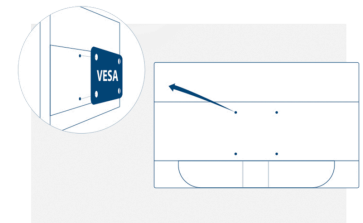

Vesa Mount

I piedistalli Ergo Base di AOC combinano versatilità, robustezza e semplicità d'uso in un unico prodotto. Ma volete continuare a utilizzare la vostra installazione a parete o multi-schermo mediante con supporti per scrivania? I sistemi di fissaggio VESA vi offrono la massima flessibilità. Fissate il vostro monitor in qualunque posizione (capovolto, ruotato, o sopra un altro display) e ovunque desideriate con supporti e piedistalli di terzi, grazie al sistema di fissaggio VESA opzionale.