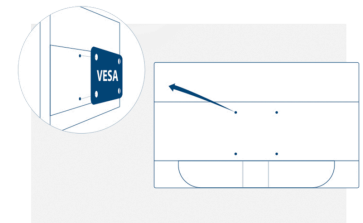

Vesa Mount

Les socles Ergo Base de AOC apportent tout à la fois polyvalence, résistance et facilité d'utilisation. Mais si vous voulez toujours utiliser votre fixation murale ou la configuration à plusieurs écrans à l'aide de supports de bureau ? Les supports VESA vous apportent un maximum de flexibilité. À l'envers, en mode pivotement, les uns au dessus des autres, fixez votre écran où vous voulez à l'aide de supports et de socles tiers grâce à l'option Support VESA.