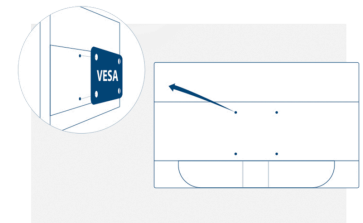

Vesa Mount

AOC:n Ergo Base -jalustat ovat monikäyttöisiä, kestäviä ja helppokäyttöisiä. Haluatko edelleen käyttää seinäkannatinta tai monta eri monitoria työpöytäjalustalla? VESA-jalustat tarjoavat ensiluokkaista joustavuutta. VESA-jalustavalinnan ansiosta voit kiinnittää monitorin ylösalaisin, ohjaustilassa, päällekkäin ja aina mihin tahansa käyttäen kolmannen osapuolen kannattimia sekä jalustoja.