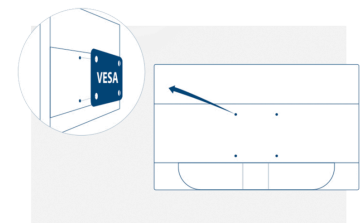

Vesa Mount

Los soportes con base ergonómica de AOC aportan versatilidad, robustez y facilidad de uso en una sola pieza. ¿Pero todavía quieres seguir utilizando tu montaje de pared o tu configuración de monitores múltiples con soportes de escritorio? Los soportes VESA te ofrecen la máxima flexibilidad. Boca abajo, en modo apaisado, uno encima de otro... fija tu monitor donde quieras con soportes y fijaciones de terceros gracias a la opción de montaje de VESA.