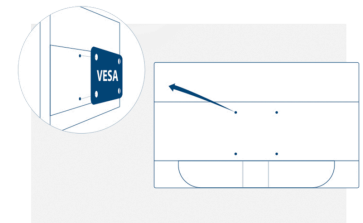

Vesa Mount

Los soportes con base ergonómica de AOC aportan versatilidad, robustez y facilidad de uso en una sola pieza. ¿Pero todavía quieres seguir utilizando tu montaje de pared o tu configuración de monitores múltiples con soportes de escritorio? Los soportes VESA te ofrecen la máxima flexibilidad. Boca abajo, en modo apaisado, uno encima de otro... fija tu monitor donde quieras con soportes y fijaciones de terceros gracias a la opción de montaje de VESA.