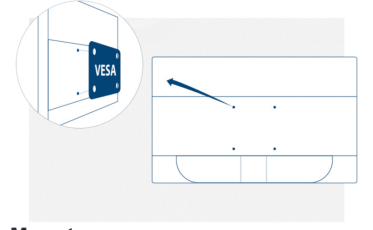

Kensington Lock

Kensington Kilidi, anahtar/kilit sistemiyle sabitlenmiş metal bir kablo ile kullanmak üzere, ilgili cihazın gövdesinde metal güçlendirmeli bir delik içeren bir hırsızlık önleme sistemidir. Kensington kilitle, AOC monitörünüzü bir LAN etkinliği sırasında, bir organizasyonda veya taşıdığınız her yerde güvenceye almanızı sağlar.

Vesa Mount

AOC'nin Ergo Base ayakları, esneklik, sağlamlık ve pratik kullanım özelliklerini bir arada sağlıyor. Ancak, siz yine de duvar montaj veya masa montaj setlerinin kullanıldığı çoklu monitör kurulumlarını uygulamak mı istiyor? VESA montaj elemanları size en üst düzeyde esneklik sağlar. İster pivot modunda, baş aşağı şekilde veya birbirinin üstünde olsun 3. şahıs bağlantılarını kullanarak monitörünüzü istediğiniz yere takın ve VESA montaj seçeneği sayesinde sorunsuz durmasını sağlayın.