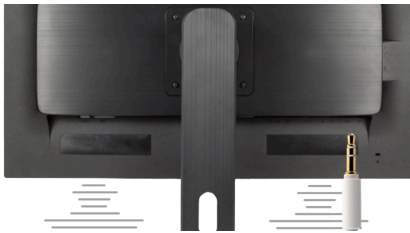

Funktioner

Integrerad högtalare

Inbyggda högtalare gör det enkelt att hinna med familj, vänner och kollegor. För filmer, musik, spel med mera kan du njuta av kvalitetsljud utan trasslet med att ansluta externa högtalare.