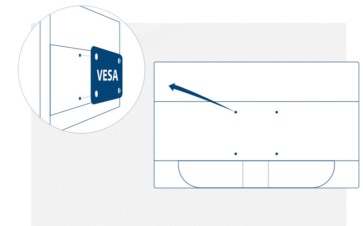

### Kensington Lock

Kensington Lock är ett stölskyddssystem som omfattar ett metallförstärkt hål i respektive apparats kropp, för användning med en metallkabel som är fäst med ett nyckel-/lässystem. Kensington Lock gör att du kan säkra din AOC-skärm under ett LAN-event, en konferens eller vart du än bär med den.