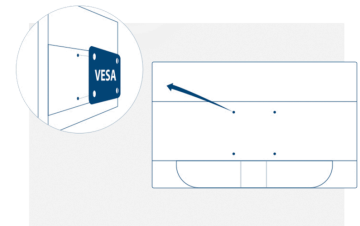

Vesa Mount

Подставки AOC Ergo Base обеспечивают универсальность, прочность и простоту использования одновременно. Вы все еще хотите использовать настенное крепление или составить комбинацию из нескольких мониторов на настольных подставках? Крепления VESA обеспечивают максимальную гибкость. Вверх ногами, в поворотном режиме, друг на друге – крепите монитору, куда пожелаете при помощи креплений и подставок сторонних производителей благодаря возможностям крепления VESA.