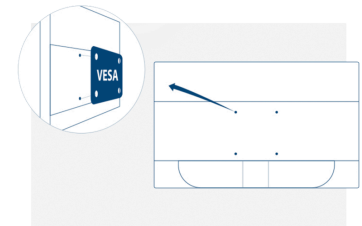

### Kensington Lock

Blokada bezpieczeństwa Kensington to zabezpieczenie przeciwkradzieżowe składające się z otworu wzmocnionego metalem w korpusie zabezpieczonego urządzenia, do którego mocuje się metalową linkę zamykaną na klucz/kłódkę. Blokadę Kensington pozwalają na zabezpieczenie monitora AOC podczas imprezy LAN, w firmie, lub gdziekolwiek tam, gdzie weźmiesz ze sobą monitor.