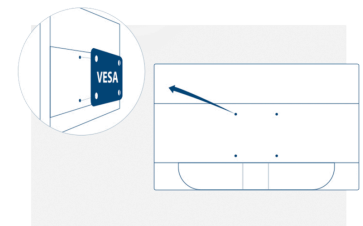

Kensington Lock

Kensington-lås er en tyverisikring som består av et metallforsterket hull i kabinettet på enheten, som brukes sammen med en metallkabel med lås og nøkkel. Kensington-låser lar deg sikre din AOC-monitor ved en LAN-samling, i en organisasjon eller andre steder du tar den med.

Vesa Mount

AOCs Ergo Base stativ er allsidig, robust og enkel i bruk - alt i en pakke. Men vil du likevel bruke veggfestet eller multi-monitor oppsett på skrivebordet? VESA-montering gir deg maksimal fleksibilitet. Opp, ned, rotasjonsmodus, stablet opp - monter monitoren slik du vil ved hjelp av tredjeparts monteringer og stativer - takket være VESA-monteringsmulighet.