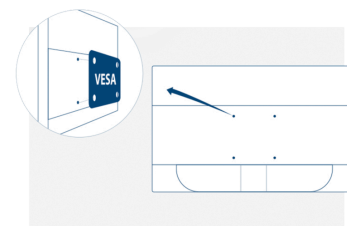

Vesa Mount

I piedistalli Ergo Base di AOC combinano versatilità, robustezza e semplicità d'uso in un unico prodotto. Ma volete continuare a utilizzare la vostra installazione a parete o multi-schermo mediante con supporti per scrivania? I sistemi di fissaggio VESA vi offrono la massima flessibilità. Fissate il vostro monitor in qualunque posizione (capovolto, ruotato, o sopra un altro display) e ovunque desideriate con supporti e piedistalli di terzi, grazie al sistema di fissaggio VESA opzionale.

HDMI

l'interfaccia HDMI (High-Definition Multimedia Interface) è supportata dalle console di gioco e dalle GPU attuali e dai set-top box che supportano il sistema di protezione dei contenuti digitali HDCP. Le versioni HDMI 1.3-1.4b supportano una frequenza di aggiornamento di fino a 144 Hz a 1080p e 75 Hz a 1440 p, mentre le versioni HDMI 2.0-2.0b supportano 240 Hz a 1080p, 144 Hz a 1440p e 60 Hz a 2160p (4K).